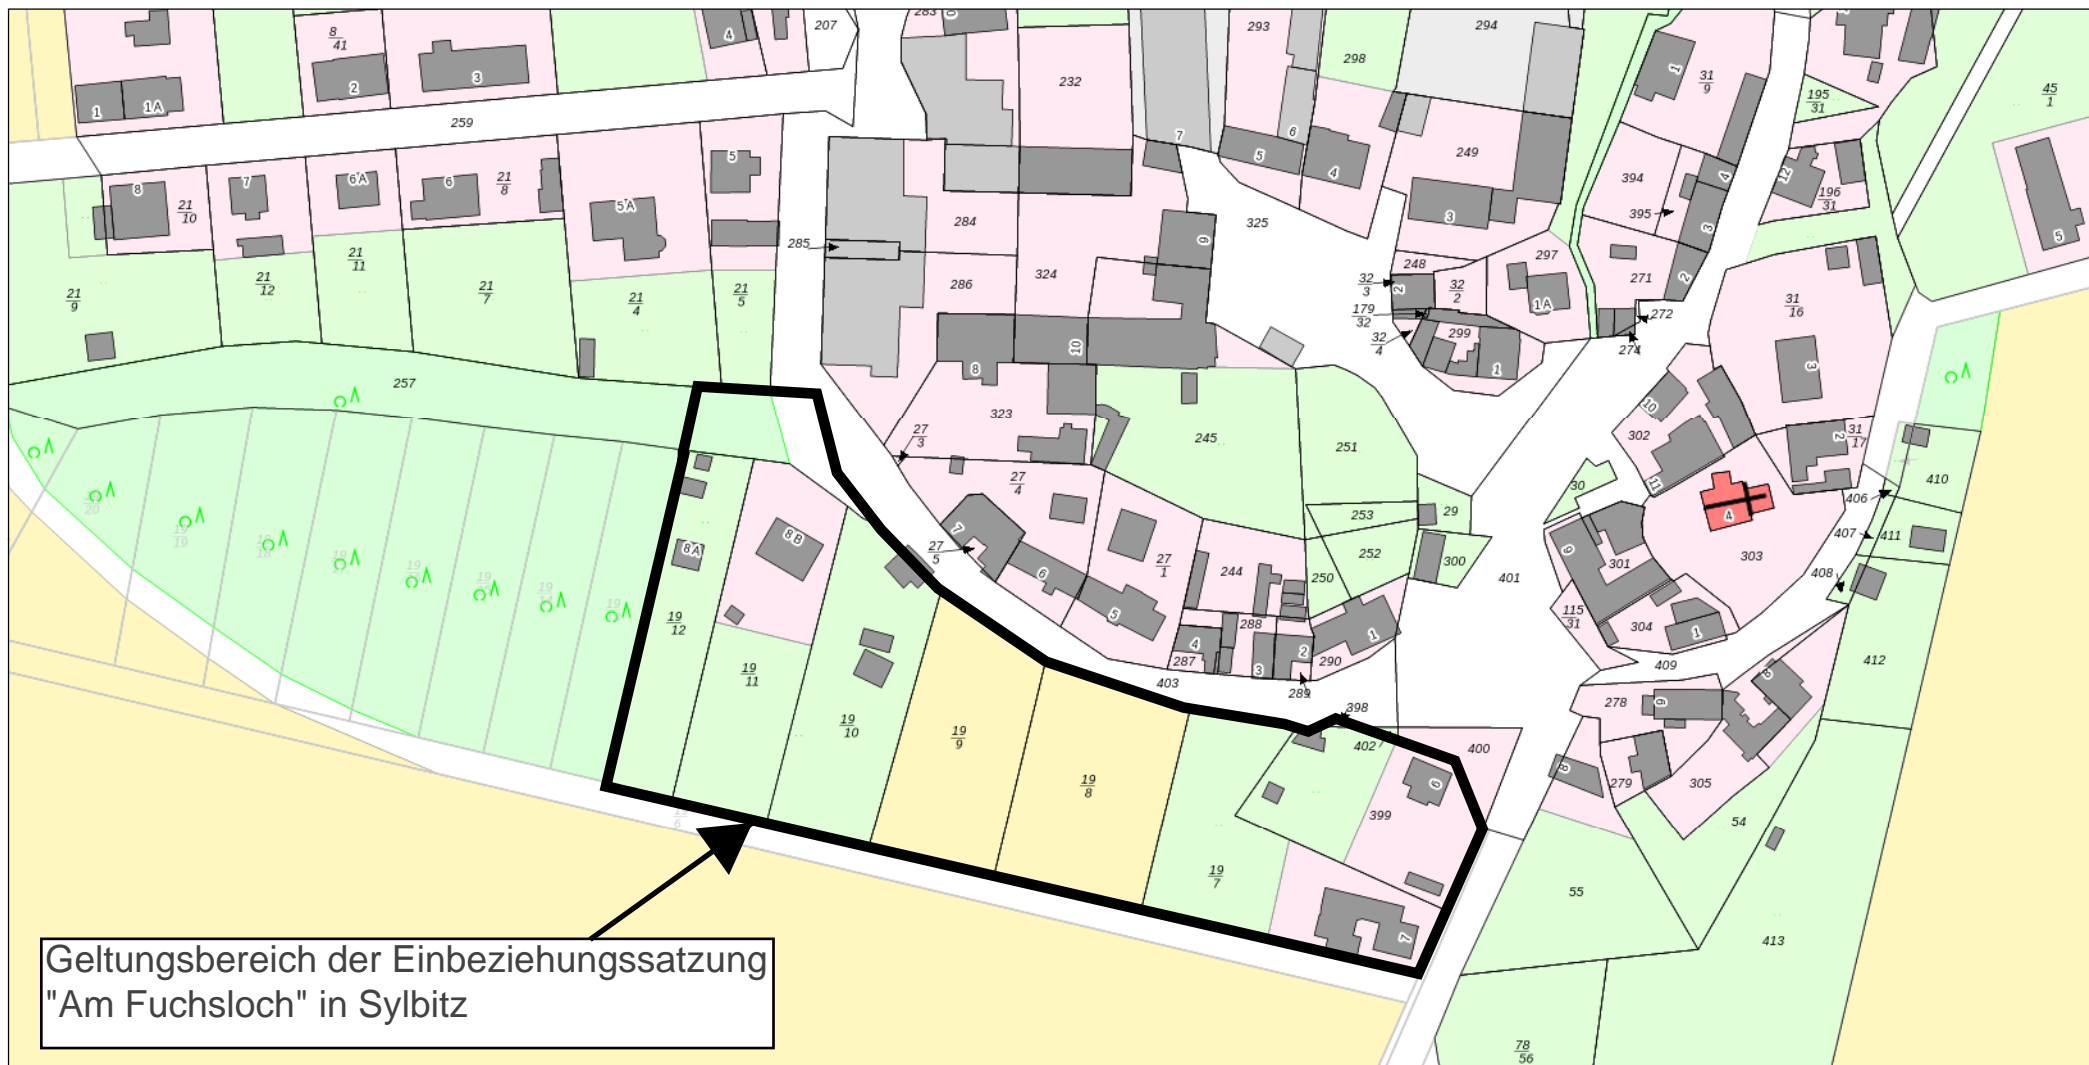

Anlage - Lage in der Ortschaft Sylbitz

5.718.177

701.722

Geltungsbereich der Einbeziehungssatzung
"Am Fuchsloch" in Sylbitz

701.223

5.717.925

SACHSEN-ANHALT

Landesamt für Vermessung und
Geoinformation Sachsen-Anhalt

Telefon: 0391 567-8585

Fax: 0391 567-8686

E-Mail: service.lvermgeo@sachsen-anhalt.de

Internet: <https://www.lvermgeo.sachsen-anhalt.de>

Maßstab 1:1.800

Bezugssystem ETRS 1989 UTM Zone 32N

Sachsen-Anhalt-Viewer

erstellt am: 23.02.2022

© GeoBasis-DE / LVermGeo 2022